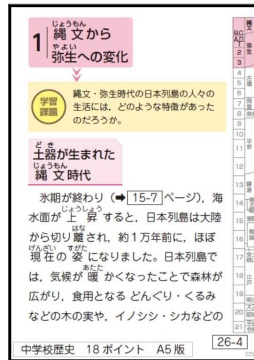

●令和3年度以降発行

歴史的分野 (A5判)